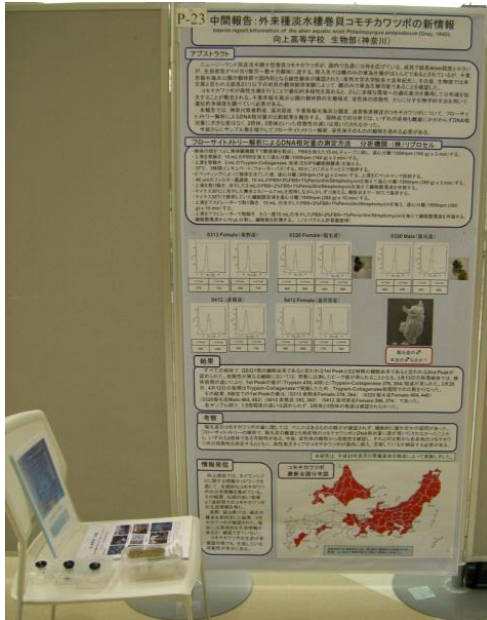

中間報告：外来水棲巻貝コモチカツボの新情報

香川 理・一杉航平・嶋谷大輝・篠塚佳典・山口大世・山口晃一朗  
山口嵩真・久我睦人・佐野拓実・鈴木新平（向上高等学校生物部）

福井市ノ郷町 34-10 コモチカツボ  
福井県内水面総合センターふれあい広場  
2012/04/12 N36° 05'42" E136°17'8.4"

長谷川巖氏から、福井県初のコモチカツボ情報

東日本大震災に関する企画展示と特別セッション